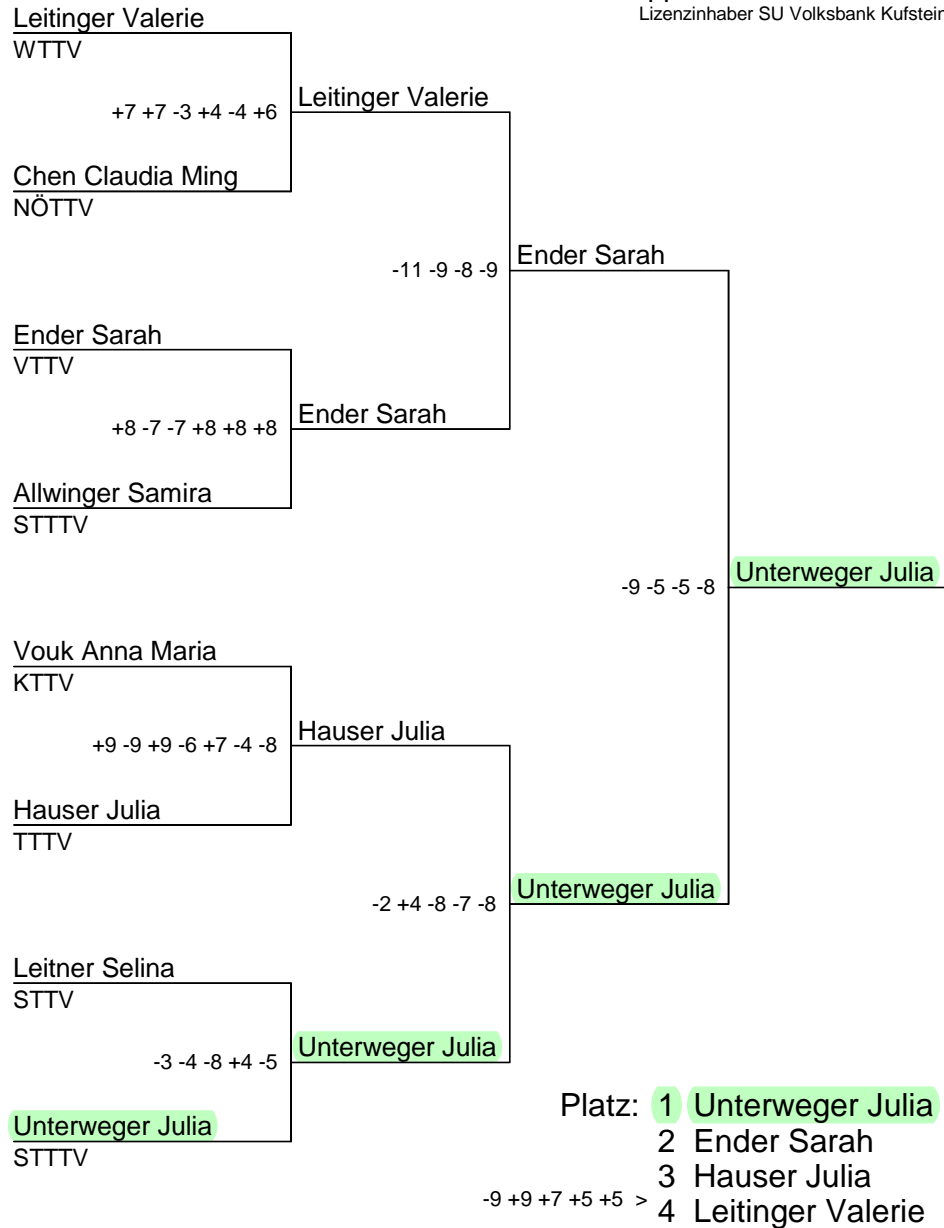

ÖTTV-Nachwuchs-Superliga Serie 2 2013/2014

Kirchbichl

Gruppe 2 weiblich Platz 1-8 Lizenzinhaber SU Volksbank Kufstein